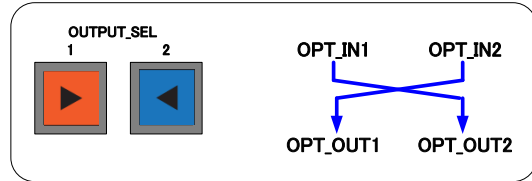

## 【仕様】

製品概要	
製品名	U-SDI_Switcher、U-SDI_Generator/Checker
製品型名	UHD24C2X2_L1SW
製品サイズ	435mm（幅）×540mm（奥行）×133.1mm（3U高さ） ※ラックマウント金具、突起物含まず。19inchラック搭載可能
重量	20Kg
強制空冷	フロント吸気、リア排気
電源	100-240VAC(50Hz/60Hz)給電 最大動作時：240W
コントロール	
フロントパネルスイッチ	光入力/光出力切替え用押ボタンスイッチ×2個
MNG_PORT	1000BASE-T(RJ45)、UART 調歩同期方式（コネクタ：RJ11）
光出力/入力コネクタ	
光出力	ARIB STD-B58 準拠 24芯コネクタ×2個（マルチモード）
光入力	ARIB STD-B58 準拠 24芯コネクタ×2個（マルチモード）

【リア】

【スイッチ機能バリエーション】

1) OPT\_IN1→OPT\_OUT1・OPT\_IN2→OPT\_OUT2経路選択

2) OPT\_IN1→OPT\_OUT2・OPT\_IN2→OPT\_OUT1経路選択

3) OPT\_IN1分岐モード

4) OPT\_IN2分岐モード

【接続例】