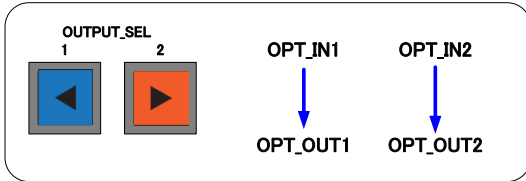

## 【仕様】

製品概要	
製品名	U-SDI_Switcher、U-SDI_Generator/Checker
製品型名	UHD24C2X2_L1SW
製品サイズ	435mm（幅）×540mm（奥行）×133.1mm（3U高さ） ※ラックマウント金具、突起物含まず。19inchラック搭載可能
重量	20Kg
強制空冷	フロント吸気、リア排気
電源	100-240VAC(50Hz/60Hz)給電 最大動作時：240W
コントロール	
フロントパネルスイッチ	光入力/光出力切替え用押ボタンスイッチ×2個
MNG_PORT	1000BASE-T(RJ45)、UART 調歩同期方式（コネクタ：RJ11）
光出力/入力コネクタ	
光出力	ARIB STD-B58 準拠 24芯コネクタ×2個（マルチモード）
光入力	ARIB STD-B58 準拠 24芯コネクタ×2個（マルチモード）

【リア】

【スイッチ機能バリエーション】

1) OPT\_IN1→OPT\_OUT1・OPT\_IN2→OPT\_OUT2経路選択

2) OPT\_IN1→OPT\_OUT2・OPT\_IN2→OPT\_OUT1経路選択

3) OPT\_IN1分岐モード

4) OPT\_IN2分岐モード

【接続例】